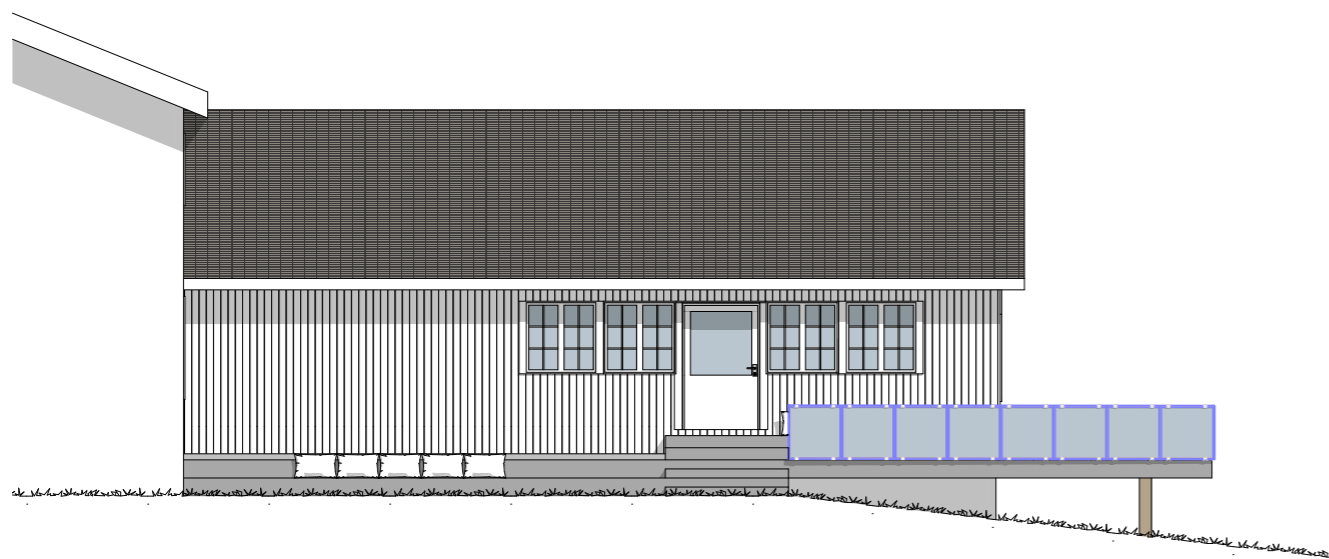

1:125 Fasade Nord

1:125 Fasade Øst

1:125 Fasade Vest

|                               |                                       |                    |                                   |                       |                        |  |                     |                      |                     |                             |   |
|-------------------------------|---------------------------------------|--------------------|-----------------------------------|-----------------------|------------------------|--|---------------------|----------------------|---------------------|-----------------------------|---|
| Tittel:<br>Uteplass og fasade | Tiltakshaver:<br>Liatoppen Eiendom AS | Gnr / Bnr:<br>29/4 | Adresse:<br>Liatoppen 22, 3570 Ål | Fase:<br>Byggemelding | Tegningsnr.:<br>A40-01 | Tegningsnavn.:<br>Fasade Nord og Øst og Vest | Dato:<br>10.07.2020 | Revidert, dato:<br>- | Målestokk:<br>1:125 | Tegnet -/ Kontr. av:<br>THH |  <b>ARKITEKTHAGEN</b><br><small>Torget 3<br/>3570 Ål<br/>Tlf.: 97086192<br/>thh@arkitekthagen.no</small> |
|-------------------------------|---------------------------------------|--------------------|-----------------------------------|-----------------------|------------------------|--|---------------------|----------------------|---------------------|-----------------------------|---|